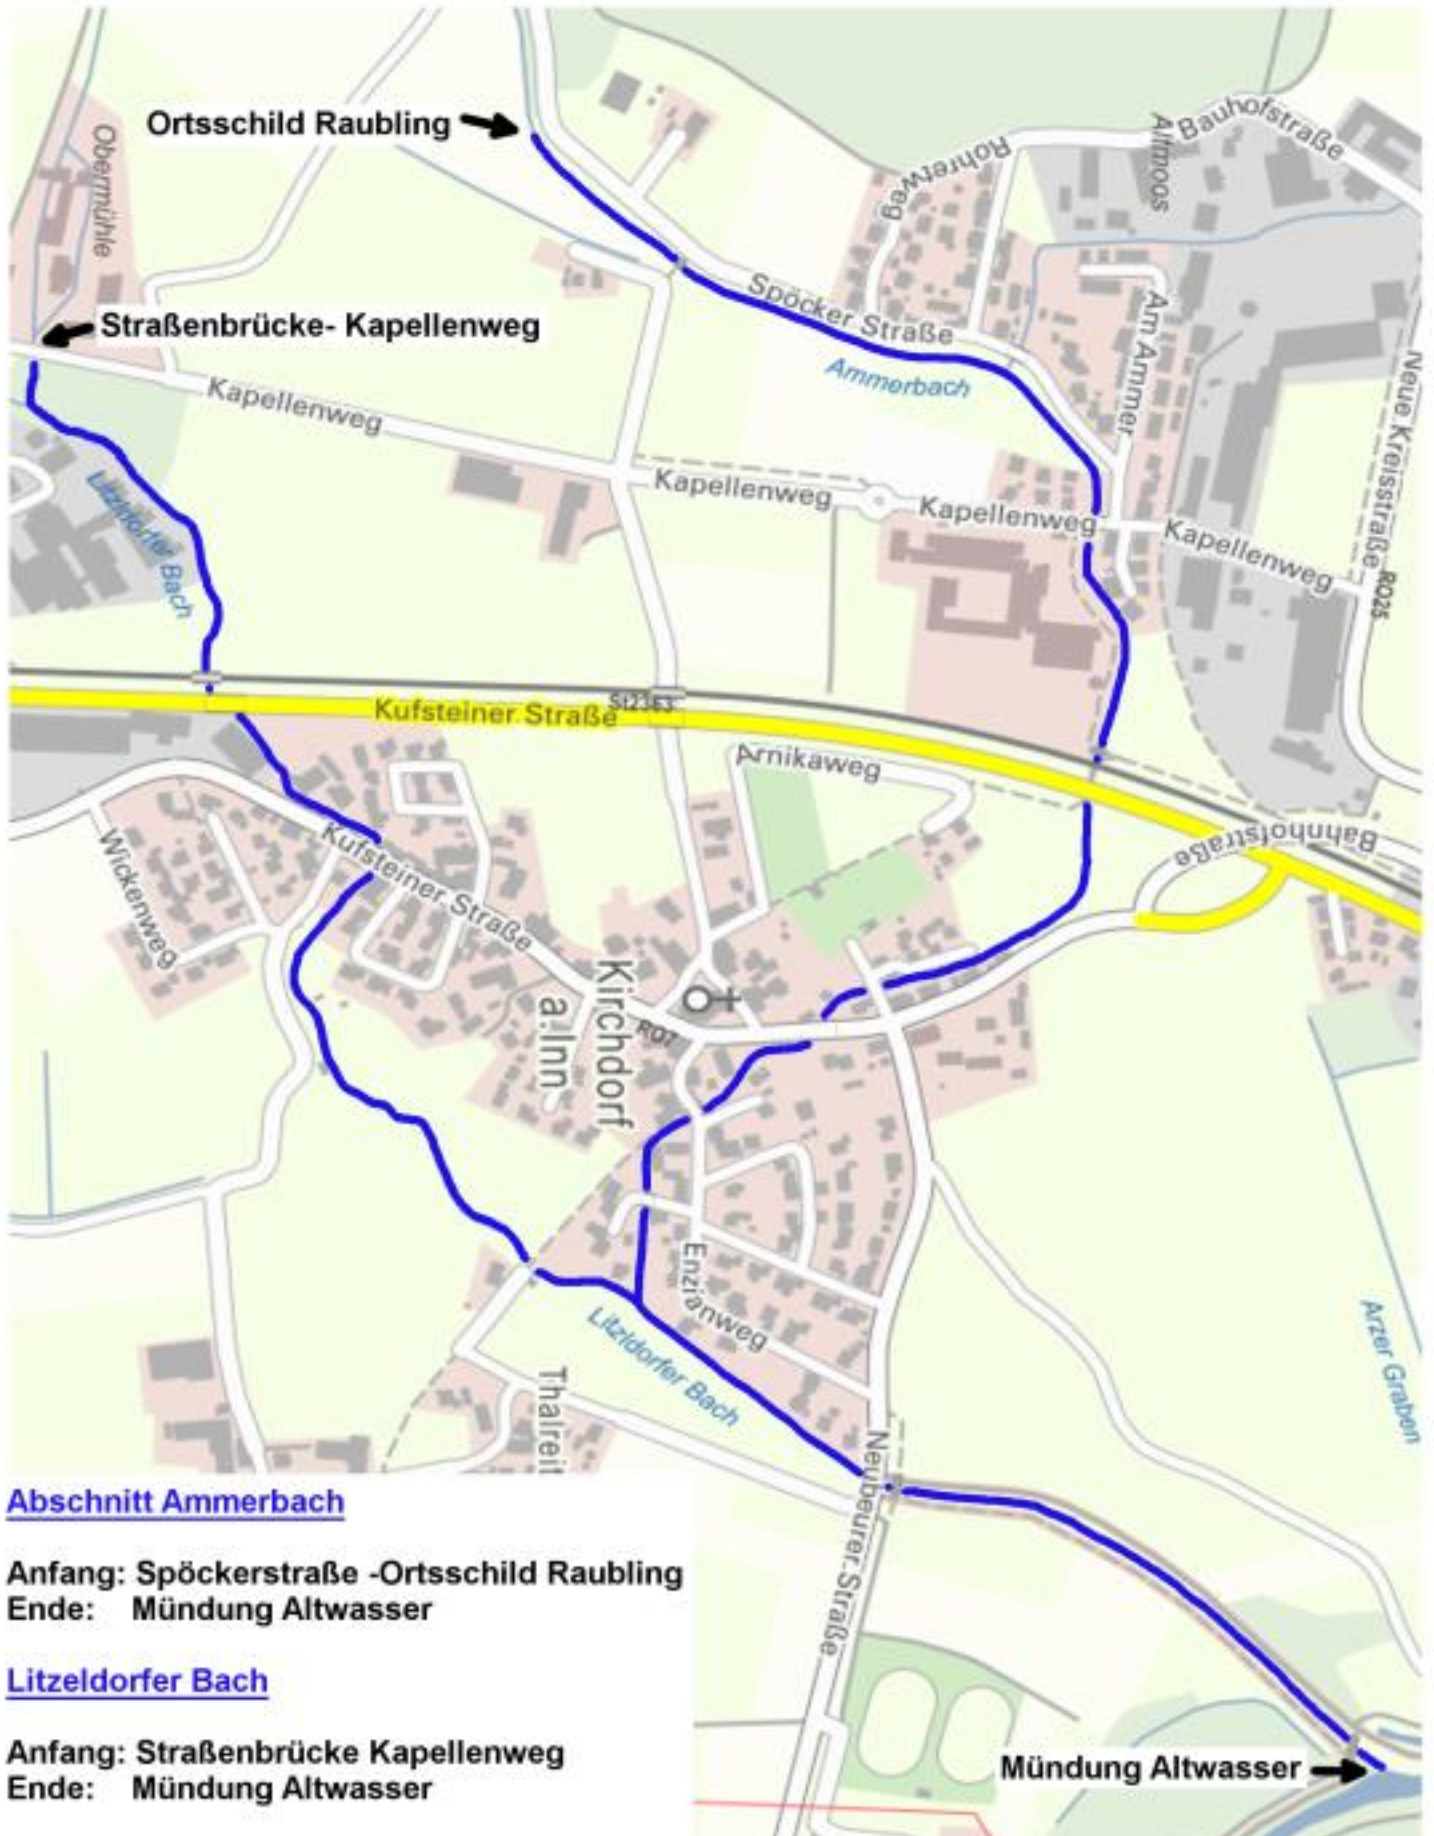

Raubling

Litzeldorfer- Ammerbach

Abschnitt Ammerbach

Anfang: Spöckerstraße -Ortsschild Raubling
Ende: Mündung Altwasser

Litzeldorfer Bach

Anfang: Straßenbrücke Kapellenweg
Ende: Mündung Altwasser